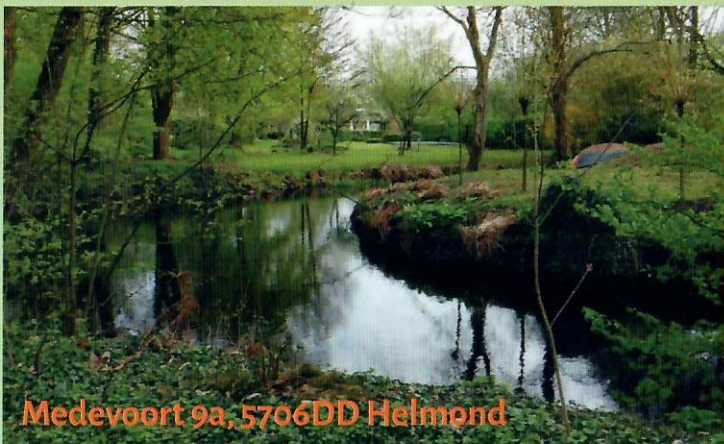

OPEN TUINEN ESTAFETTE OOST- BRABANT

2022

OPEN VAN 11.00 TOT 17.00 UUR
gratis toegang

Medevoort 9a, 5706 DD Helmond

15 MEI HELMOND

Tivoli 2, 5708CS Helmond

- 1 Bakelseweg 14, 5735SC Aarle-Rixtel
- 2 Bleyenbeekdreef 33, 5709RL Helmond
- 3 Dennerode 12, 5709HV Helmond
- 4 Nederhuizinge 8, 5731ML Mierlo
- 5 Nederhuizinge 12, 5731ML Mierlo
- 6 Buurttuin Brandevoort Markesingel 2
5707 DJ Helmond
- 7 Pizzatuin Brandevoort, Markesingel 2
5707 DJ Helmond
- 8 Medevoort 9a, 5707DD Helmond
- 9 Wilde Wingerd 128, 5708DD Helmond
- 10 Tivoli 2, 5708CS Helmond

Medevoort 9a, 5706DD Helmond

info over tuinen en fietsroute :
www.helmond.groei.nl

12 JUNI EINDHOVEN

1. Van Tuijnhof 2 5525 CK Duizel*

Ruim 800m² tuin. Met diverse borders en eilandborders die van alle kanten even aantrekkelijk zijn. Overal kleur, maar wel op evenwichtige wijze toegepast. Een inspiratiebron hoe een tuin het hele jaar rond aantrekkelijk kan zijn. Geopend van 11.00 uur tot 17.00 uur

2. Sint Janstraat 68 5525 BK Duizel*

Een tuin voor bezinning en rust. Een waar bomenparadijs waar het gefilterde licht en open plekken zorgen voor talrijke kleurschakeringen. Met 1,3 hectare, een tuin om ruim tijd voor te nemen. De tuin is geschikt voor rollators. Geopend van 12.00 uur tot 17.00 uur